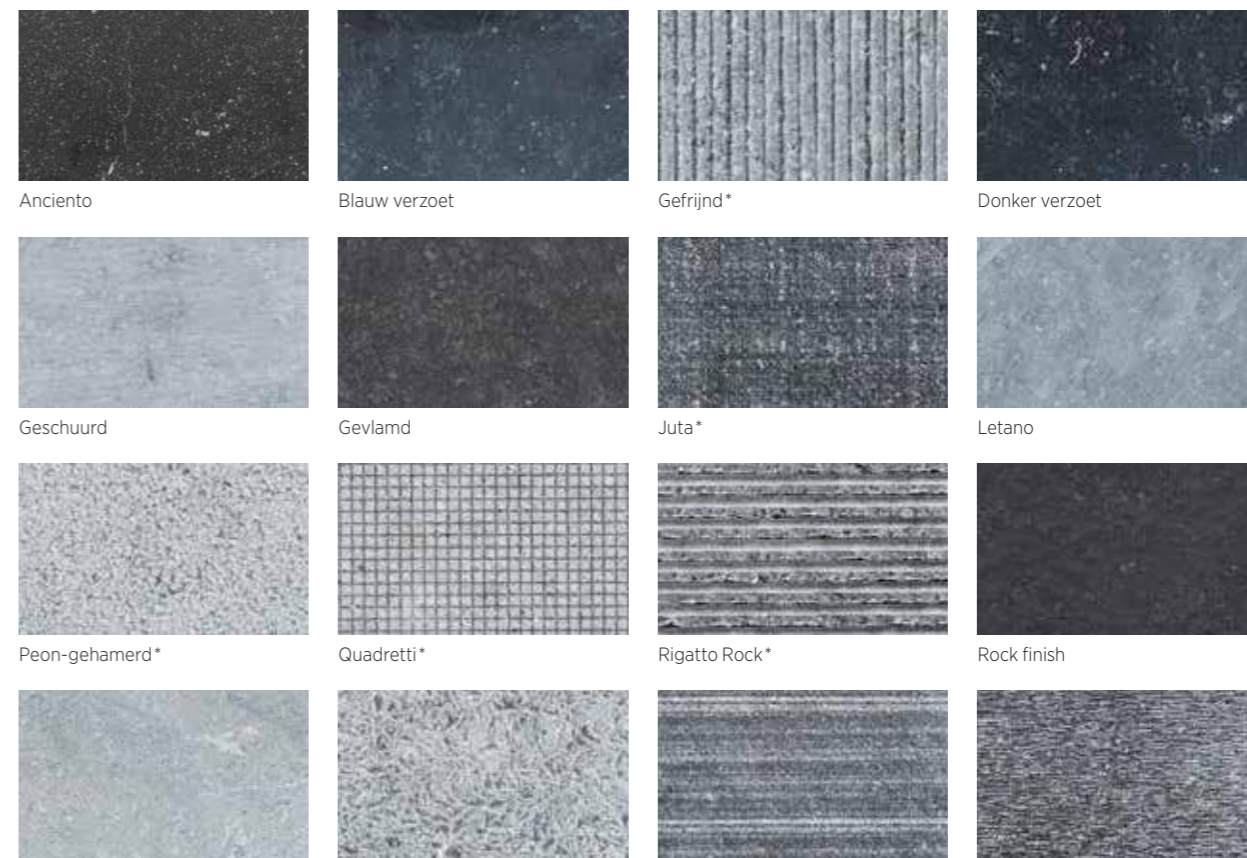

IN DE KIJKER: KILKENNY LIMESTONE

Kilkenny Limestone is een duurzame, kwalitatieve en authentieke blauwsteen, ontgonnen uit onze eigen groeves gelegen in de Ierse regio Kilkenny. Zijn karakteristieke schoonheid en veelzijdigheid maken deze steen geschikt voor verschillende toepassingen. Wereldwijd waarderen ontwerpers en vakmannen de troeven van deze natuursteen. De Kilkenny Limestone siert dan ook grote projecten in onder meer Londen, Dublin, Toronto en Brussel.

In de Kilkenny Limestone groeves hebben we het hele proces in handen, van ontginning over productie en bewerking, tot afgewerkt product. Wil je een geheel eigen afwerking, een apart formaat of een bijzondere dikte? We denken en experimenteren graag met je mee. En verleggen zo samen de grenzen van eindeloze creativiteit.