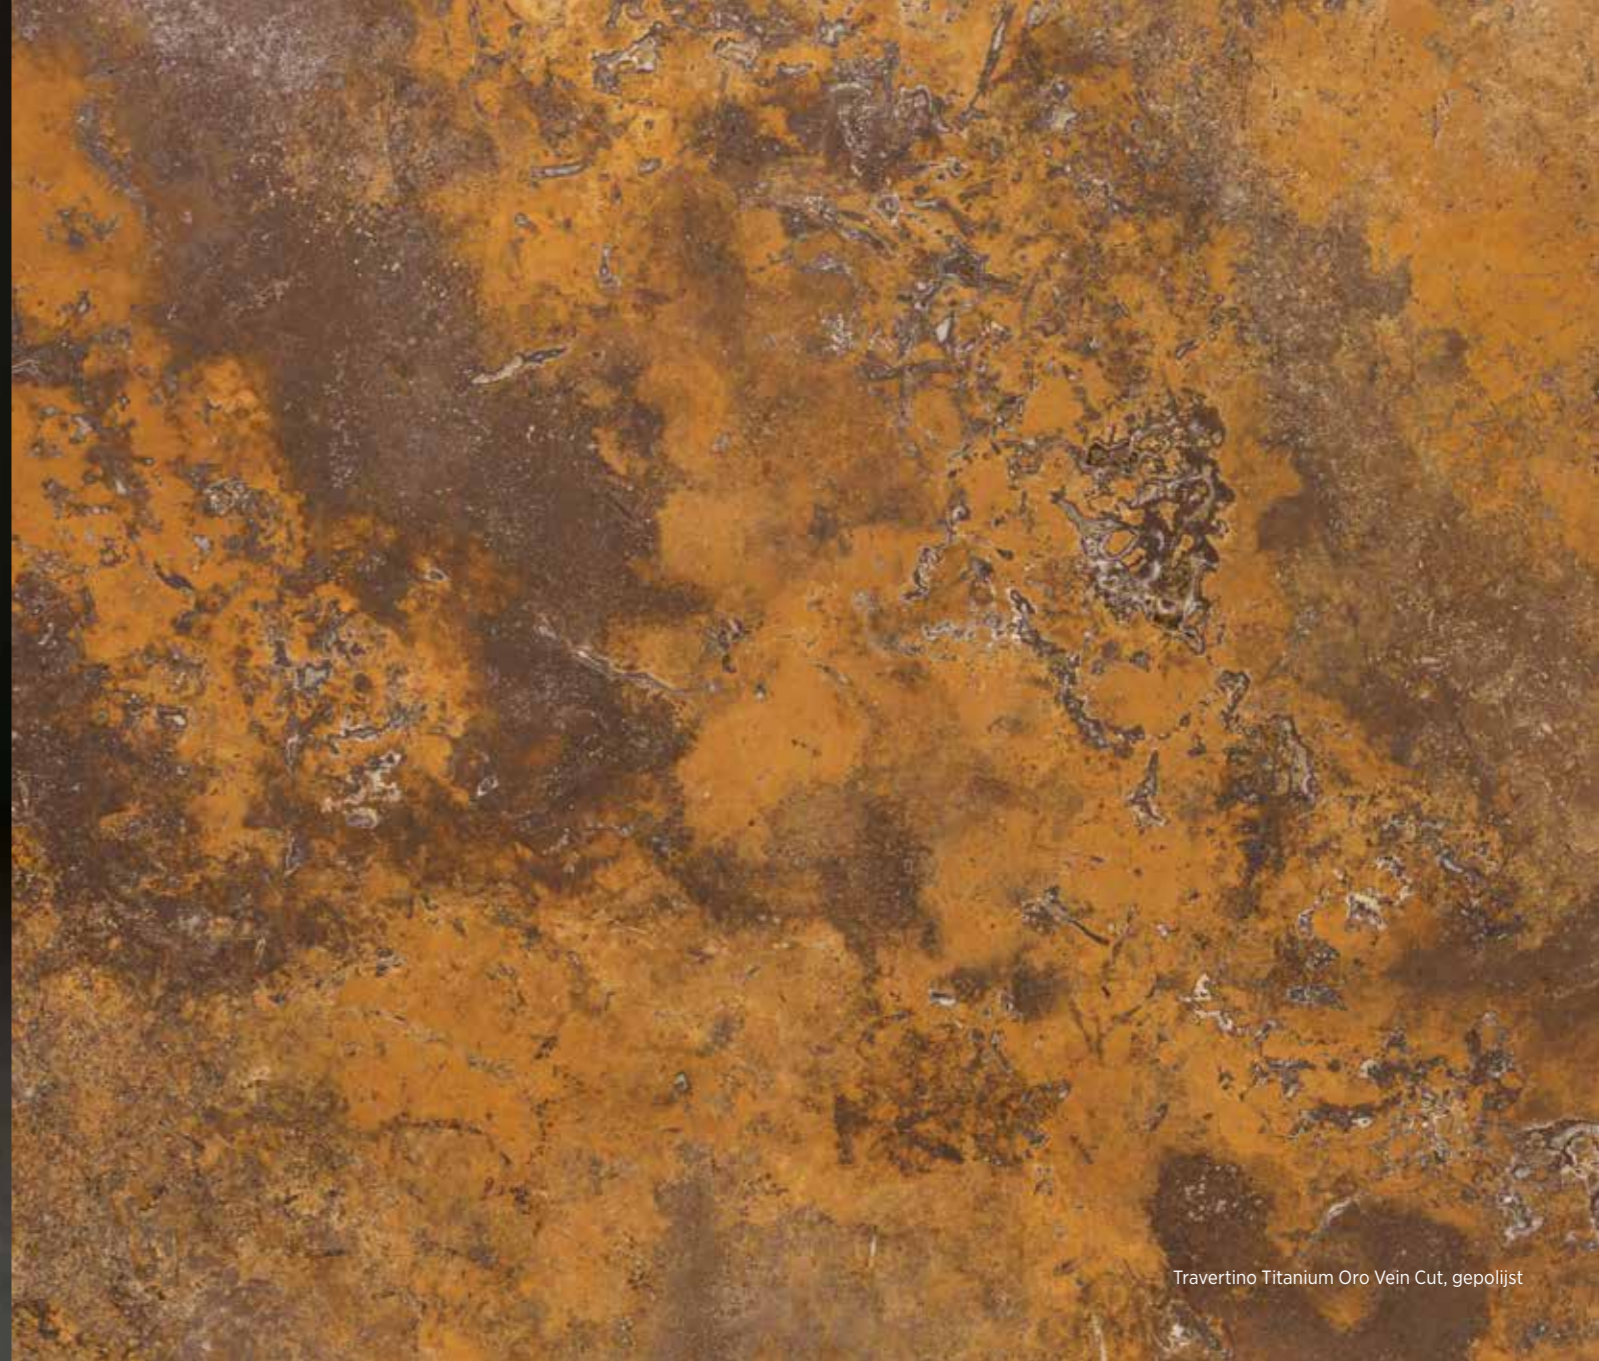

Travertino Titanium Oro Vein Cut, gepolijst