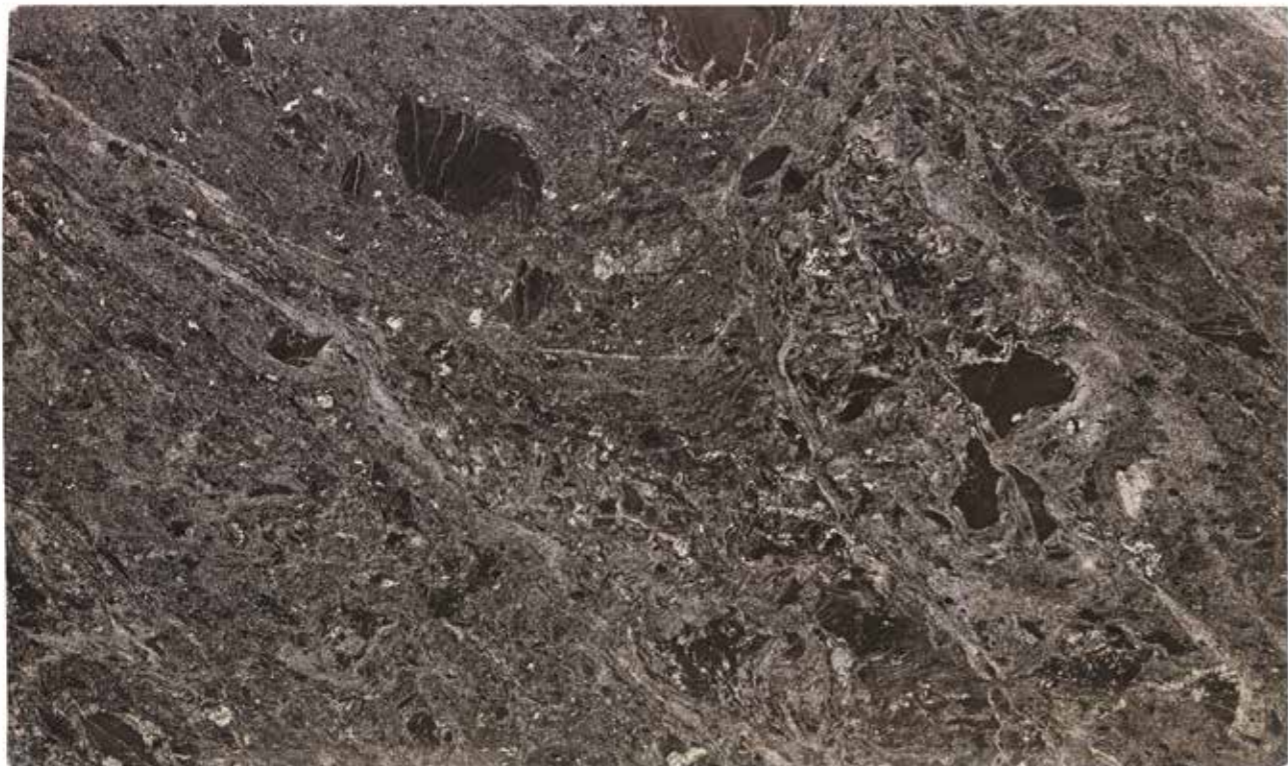

Fior Di Bosco Original, skintouch

Bianco Royal, gepolijst

Chloris Green, gezandstraald

Vert Antigua, gepolijst

Verde Luano, verzoet

Vert Aver, letano

Arabescato Orobico Black, gepolijst

Arabescato Orobico Grigio Rosa, gepolijst