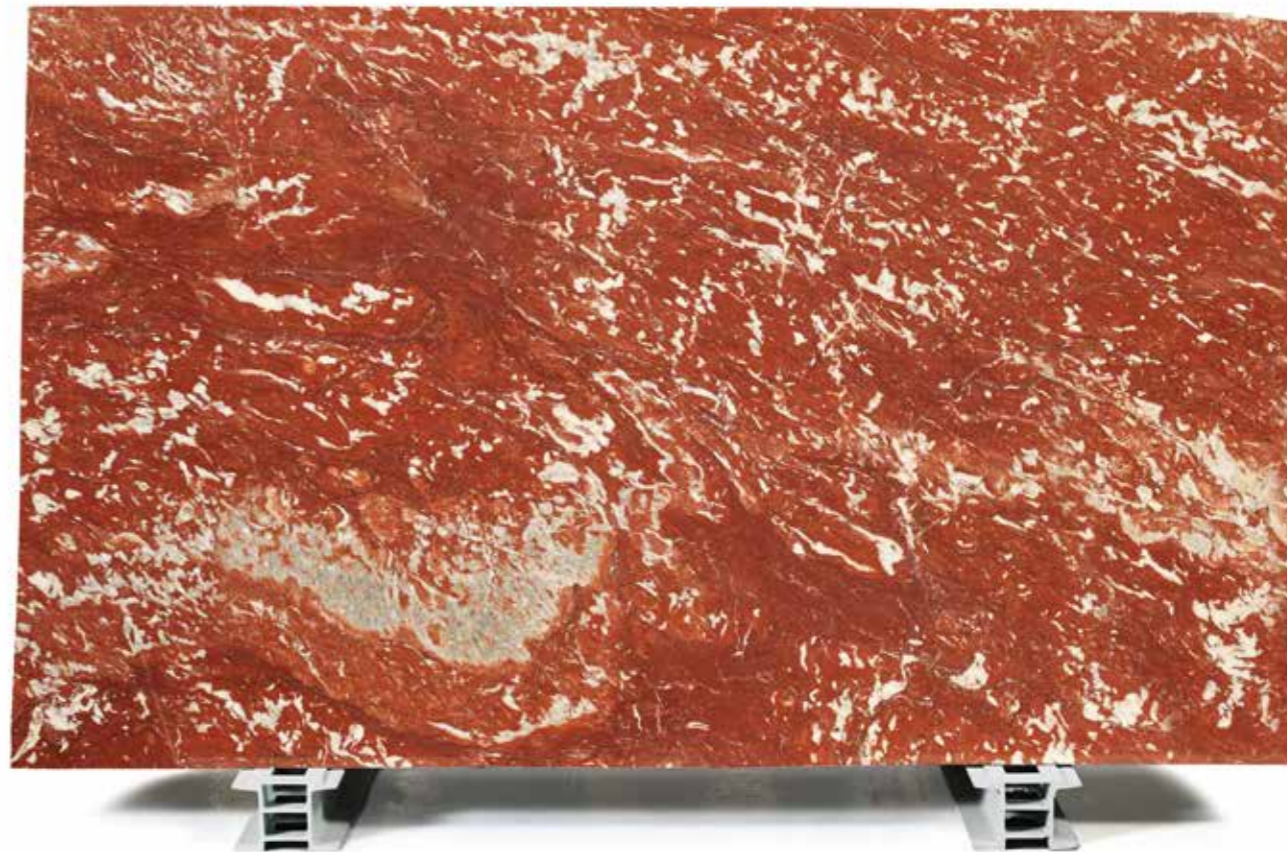

Emperador Grey, broso vecchio

Rossa Francia, gepolijst